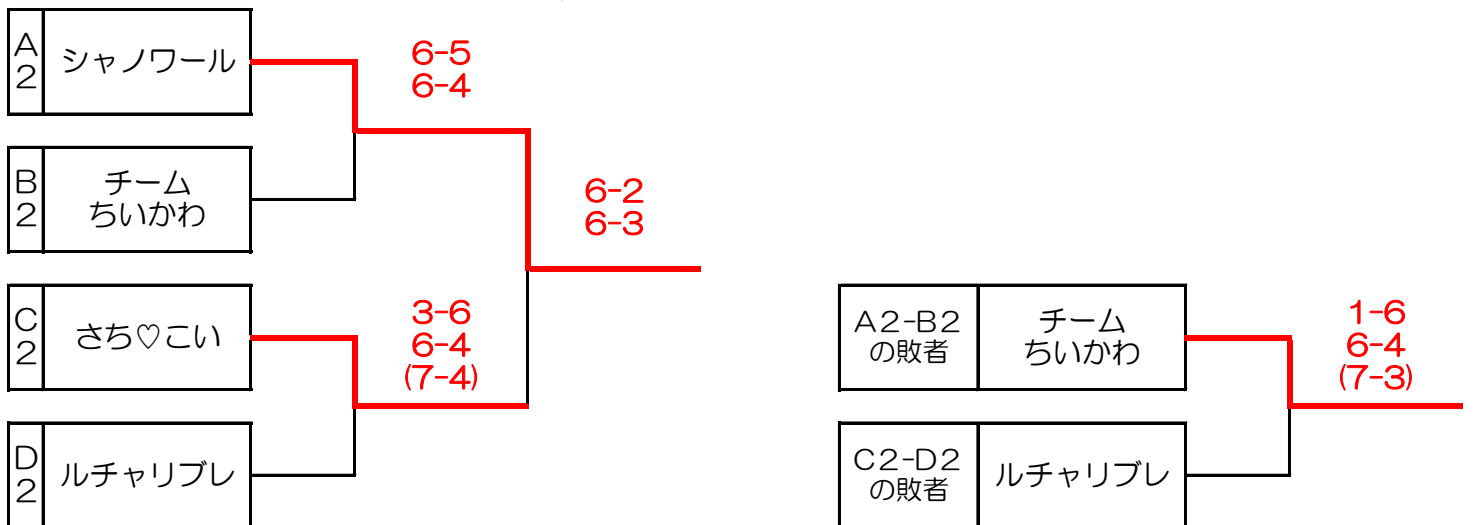

「豪華海鮮セット」争奪！ 初中級女子ダブルス4人団体戦

in 門真市立テニスコート

予選Aリーグ		Aの野望	はなにの	シャノワール	順位
1	Aの野望	/	○ 6-0 6-1	○ 6-3 3-6 (7-4)	1 位
2	はなにの	× 0-6 1-6	/	× 4-6 0-6	3 位
3	シャノワール	× 3-6 6-3 (4-7)	○ 6-4 6-0	/	2 位

予選Cリーグ		海鮮が 食べたい	たまテニ	さち♡こい	順位
7	海鮮が食べたい	/	○ 6-0 6-0	○ 6-2 6-1	1 位
8	たまテニ	× 0-6 0-6	/	× 2-6 2-6	3 位
9	さち♡こい	× 2-6 1-6	○ 6-2 6-2	/	2 位

予選Bリーグ		ミルクーペこ	てばさき+	チーム ちいかわ	順位
4	ミルクーペこ	/	× 0-6 1-6	× 2-6 0-6	3 位
5	てばさき+	○ 6-0 6-1	/	○ 6-2 6-2	1 位
6	チーム ちいかわ	○ 6-2 6-0	× 2-6 2-6	/	2 位

予選Dリーグ		バスクリン	ルチャリブレ	姉さん' s	順位
10	バスクリン	/	○ 6-0 2-6	○ 6-1 6-3	1 位
11	ルチャリブレ	× 0-6 6-2	/	○ 6-0 6-3	2 位
12	姉さん' s	× 1-6 3-6	× 0-6 3-6	/	3 位

1位トーナメント

2位トーナメント

3位トーナメント