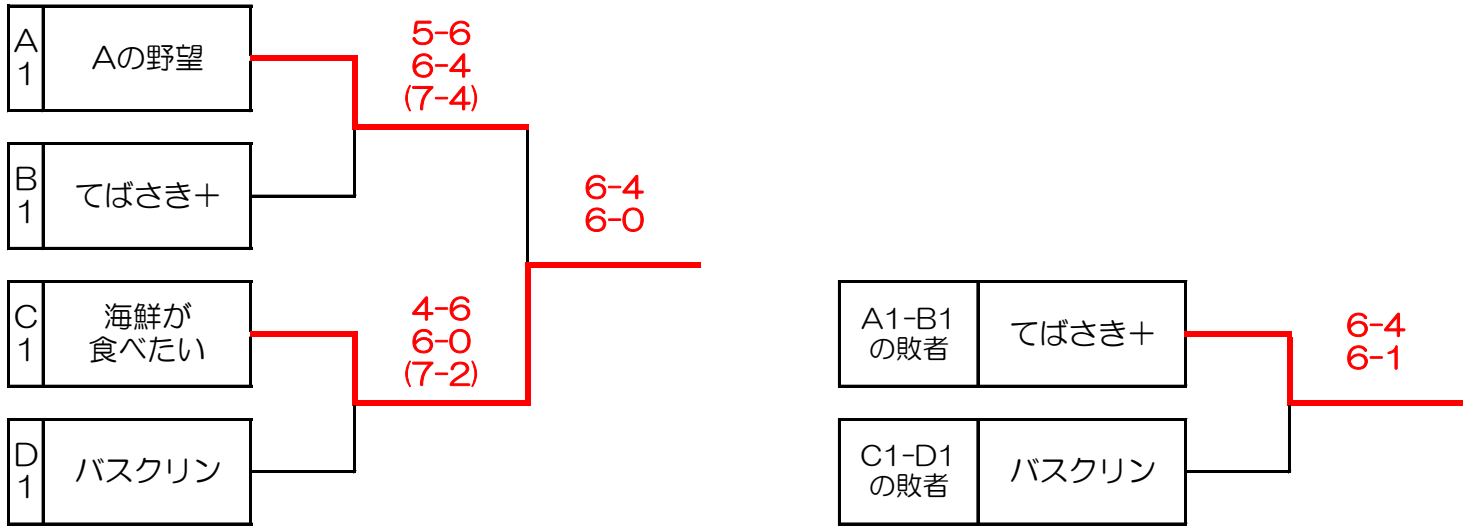

「豪華海鮮セット」争奪！ 初中級女子ダブルス4人団体戦

in 門真市立テニスコート

予選Aリーグ		Aの野望	はなにの	シャノワール	順位
1	Aの野望	/	○ 6-0 6-1	○ 6-3 3-6 (7-4)	1 位
2	はなにの	× 0-6 1-6	/	× 4-6 0-6	3 位
3	シャノワール	× 3-6 6-3 (4-7)	○ 6-4 6-0	/	2 位

予選Cリーグ		海鮮が 食べたい	たまテニ	さち♡こい	順位
7	海鮮が食べたい	/	○ 6-0 6-0	○ 6-2 6-1	1 位
8	たまテニ	× 0-6 0-6	/	× 2-6 2-6	3 位
9	さち♡こい	× 2-6 1-6	○ 6-2 6-2	/	2 位

予選Bリーグ		ミルクーペこ	てばさき+	チーム ちいかわ	順位
4	ミルクーペこ	/	× 0-6 1-6	× 2-6 0-6	3 位
5	てばさき+	○ 6-0 6-1	/	○ 6-2 6-2	1 位
6	チーム ちいかわ	○ 6-2 6-0	× 2-6 2-6	/	2 位

予選Dリーグ		バスクリン	ルチャリブレ	姉さん' s	順位
10	バスクリン	/	○ 6-0 2-6	○ 6-1 6-3	1 位
11	ルチャリブレ	× 0-6 6-2	/	○ 6-0 6-3	2 位
12	姉さん' s	× 1-6 3-6	× 0-6 3-6	/	3 位

1位トーナメント

2位トーナメント

3位トーナメント