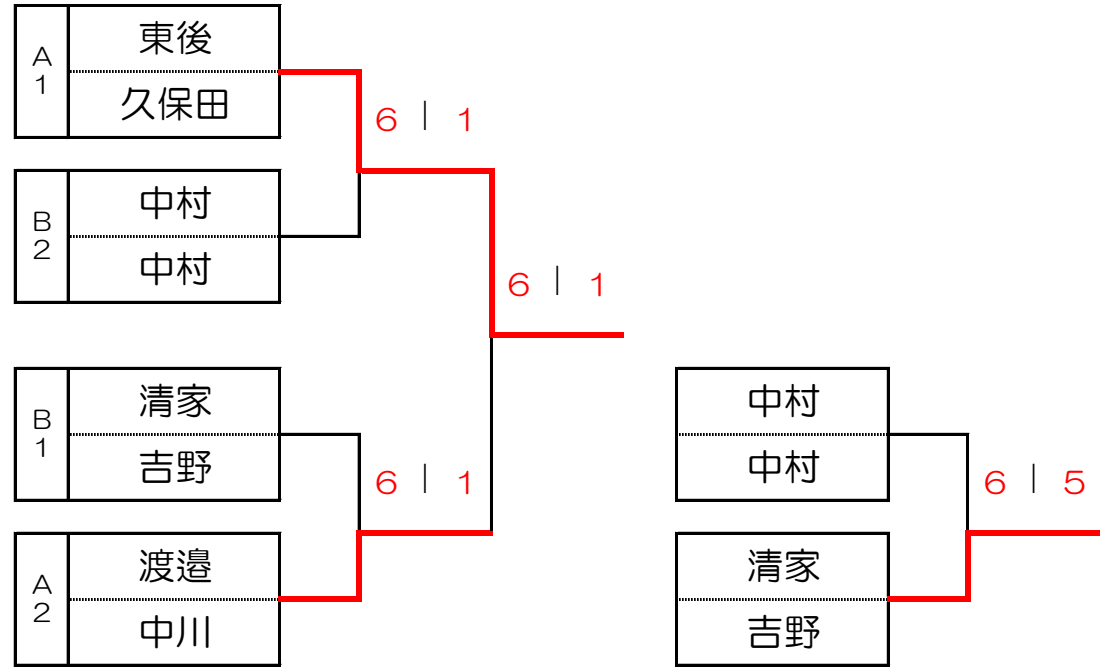

# 「ブランドあじ鶏」争奪！ 初級ミックスタブルス大会

in 寝屋川公園テニスコート

予選A		渡邊 中川	岩槻 辻	大賀 大賀	東後 久保田	順位
1	渡邊	/	○	○	/	2 位
	中川		6 - 1	6 - 1		
2	岩槻	×	/	/	×	3 位
	辻	1 - 6			0 - 6	
3	大賀	×	/	/	×	3 位
	大賀	1 - 6			0 - 6	
4	東後	/	○	○	/	1 位
	久保田		6 - 0	6 - 0		

予選B		中村 中村	清家 吉野	島村 島村	順位
5	中村	/	×	○	2 位
	中村		3 - 6	6 - 3	
6	清家	○	/	○	1 位
	吉野	6 - 3		6 - 0	
7	島村	×	×	/	3 位
	島村	3 - 6	0 - 6		

3・4位 リーグ		岩槻 辻	大賀 大賀	島村 島村	順位
A3	岩槻	/	○	○	1 位
	辻		6 - 1	6 - 1	
A4	大賀	×	/	○	2 位
	大賀	1 - 6		6 - 3	
B3	島村	×	×	/	3 位
	島村	1 - 6	3 - 6		