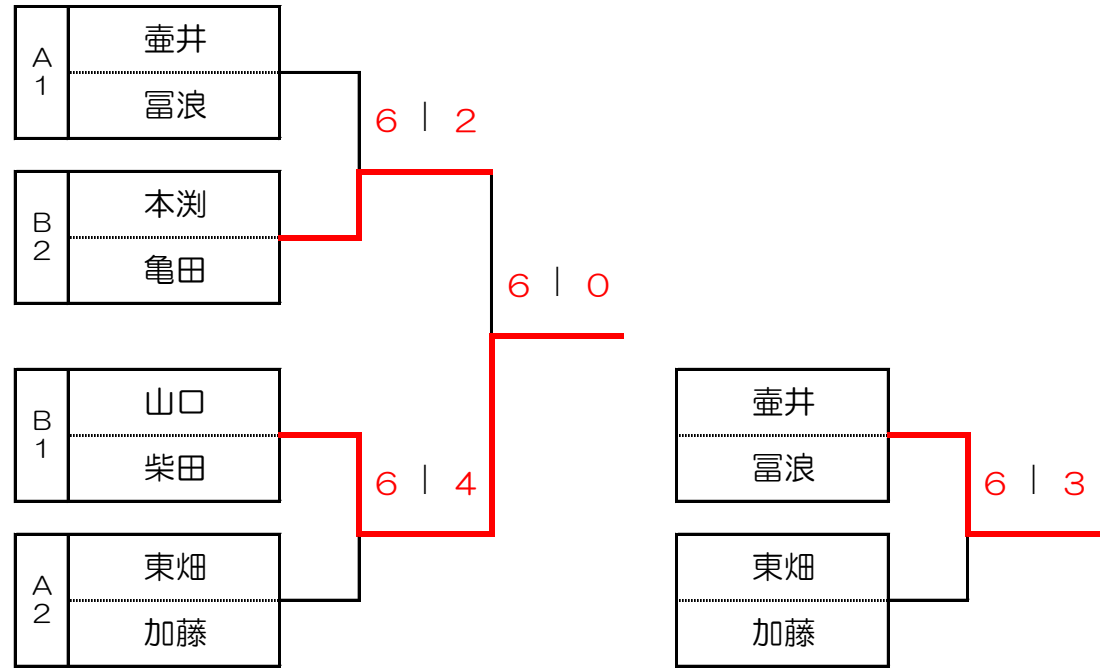

「ブランドあじ鶏」争奪！ C級女子ダブルス大会

in 寝屋川公園テニスコート

予選A		東畑 加藤	壺井 富浪	東原 緒方	祖父江 神谷	順位
1	東畑	対戦なし	×	○	対戦なし	2位
	加藤		5 - 6	6 - 2		
2	壺井	○	対戦なし	対戦なし	○	1位
	富浪	6 - 5			6 - 0	
3	東原	×	対戦なし	対戦なし	×	4位
	緒方	2 - 6			3 - 6	
4	祖父江	対戦なし	×	○	対戦なし	3位
	神谷		0 - 6	6 - 3		

予選B		本洩 亀田	山口 柴田	奥田 南野	順位
5	本洩	対戦なし	×	○	2位
	亀田		2 - 6	6 - 2	
6	山口	○	対戦なし	○	1位
	柴田	6 - 2		6 - 0	
7	奥田	×	×	対戦なし	3位
	南野	2 - 6	0 - 6		

3・4位リーグ		祖父江 神谷	東原 緒方	奥田 南野	順位
A3	祖父江	対戦なし	×	○	3位
	神谷		3 - 6	6 - 5	
A4	東原	○	対戦なし	×	2位
	緒方	6 - 3		2 - 6	
B3	奥田	×	○	対戦なし	1位
	南野	5 - 6	6 - 2		